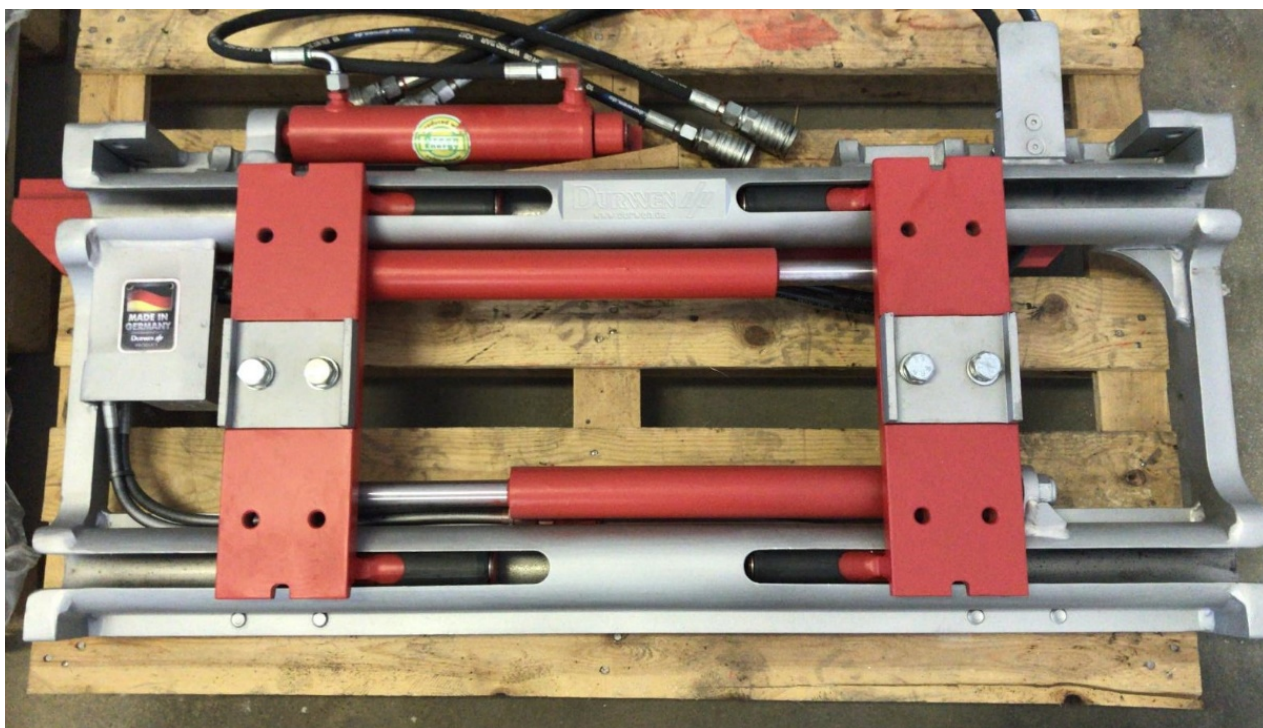

## DURWEN RZV 25 S VILLAPOZÍCIONÁLÓ OLDALMOZGATÓVAL

GYÁRTÁSI ÉV	2017
ÁLLAPOT	FELÚJÍTOTT
SZÉRIASZÁM	D21713046
TEHERBÍRÁS	2500 kg / 500 mm
FELÜGGESZTÉS	ISO 2 A
KERETSZÉLESSÉG	1150 mm
NYITÁSI TARTOMÁNY	490 – 1230 mm
FÜGGETLEN OLDALMOZGATÓ	+/- 100 mm