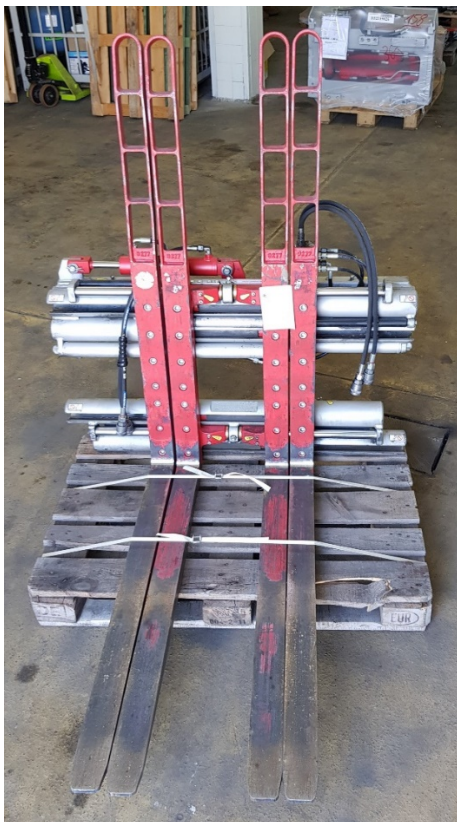

## DURWEN DPK 30 C DUPLA VILLAPOZÍCIONÁLÓ

GYÁRTÁSI ÉV	20221
ÁLLAPOT	FELÚJÍTOTT
SZÉRIASZÁM	D12126014
TEHERBÍRÁS	2600 kg / 600 mm
FELFÜGGESZTÉS	ISO 3 A
SZÉLESSÉG	1200 mm
NYITÁSI TÁVOLSÁG	560 – 1940 mm
VILLAMÉRETEK	80 x 50 x 1200 mm
OLDALMOZGATÁS	+/- 100 mm